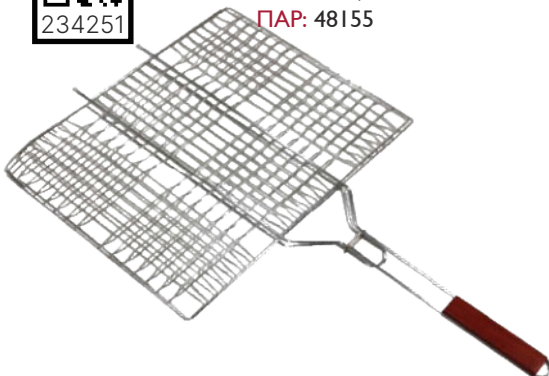

ΣΧΑΡΑ ΨΗΣΙΜΑΤΟΣ

Σχαρα ψησίματος με ξυλινο
χερί ασημι 70(+3)X45X36EK
BW208P K/18
ΠΑΡ: 48155