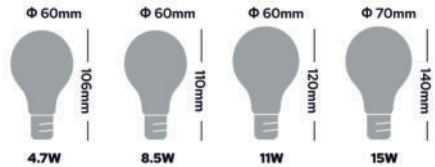

TOSHIBA LED LIGHTING LAMPS

SMD

STANDARD A BULB
NON DIMMABLE

85% / 85.3%
ENERGY SAVING

MON AMI CODE	DESCRIPTION	EAN-13 BARCODE	WATT EQ.	LUMEN	CRI	DIM	BEAM ANGLE	BASE	ENERGY CLASS	PRICE
161486	TOSHIBA LED N_STD A60 E27 4.7W 3000K	4711112384396	40W	470 LM	80	NO	180°	E27	F	1,25 €
161487	TOSHIBA LED N_STD A60 E27 4.7W 6500K	4711112384419								
161488	TOSHIBA LED N_STD A60 E27 8.5W 3000K	4711112384426	60W	806 LM	80	NO	180°	E27	F	1,39 €
161489	TOSHIBA LED N_STD A60 E27 8.5W 6500K	4711112384440								
161504	TOSHIBA LED N_STD A60 E27 11W 3000K	4711112384457	75W	1055 LM	80	NO	180°	E27	F	1,84 €
161505	TOSHIBA LED N_STD A60 E27 11W 6500K	4711112384471								
161506	TOSHIBA LED N_STD A70 E27 15W 3000K	4711112384488	100W	1521 LM	80	NO	180°	E27	F	2,25€
161507	TOSHIBA LED N_STD A70 E27 15W 6500K	4711112384501