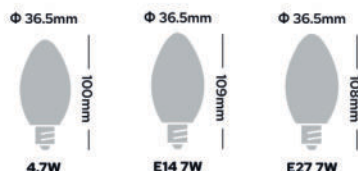

STANDARD CANDLE
NON DIMMABLE

87.5% / 88.0%
ENERGY SAVING

MON AMI CODE	DESCRIPTION	EAN-13 BARCODE	WATT EQ.	LUMEN	CRI	DIM	BEAM ANGLE	BASE	ENERGY CLASS	PRICE
161490	TOSHIBA LED N_STD C37 E14 4.7W 3000K	4711112384600	40W	470 LM	80	NO	220°	E14	F	1,19€
161491	TOSHIBA LED N_STD C37 E14 4.7W 6500K	4711112384624								
161492	TOSHIBA LED N_STD C37 E27 4.7W 3000K	4711112384570	40W	470 LM	80	NO	220°	E27	F	1,19€
161493	TOSHIBA LED N_STD C37 E27 4.7W 6500K	4711112384594								
161508	TOSHIBA LED N_STD C37 E14 7W 3000K	4711112384662	60W	806 LM	80	NO	220°	E14	E	1,54€
161509	TOSHIBA LED N_STD C37 E14 7W 6500K	4711112384686								
161510	TOSHIBA LED N_STD C37 E27 7W 3000K	4711112384631	60W	806 LM	80	NO	220°	E27	E	1,54€
161511	TOSHIBA LED N_STD C37 E27 7W 6500K	4711112384655