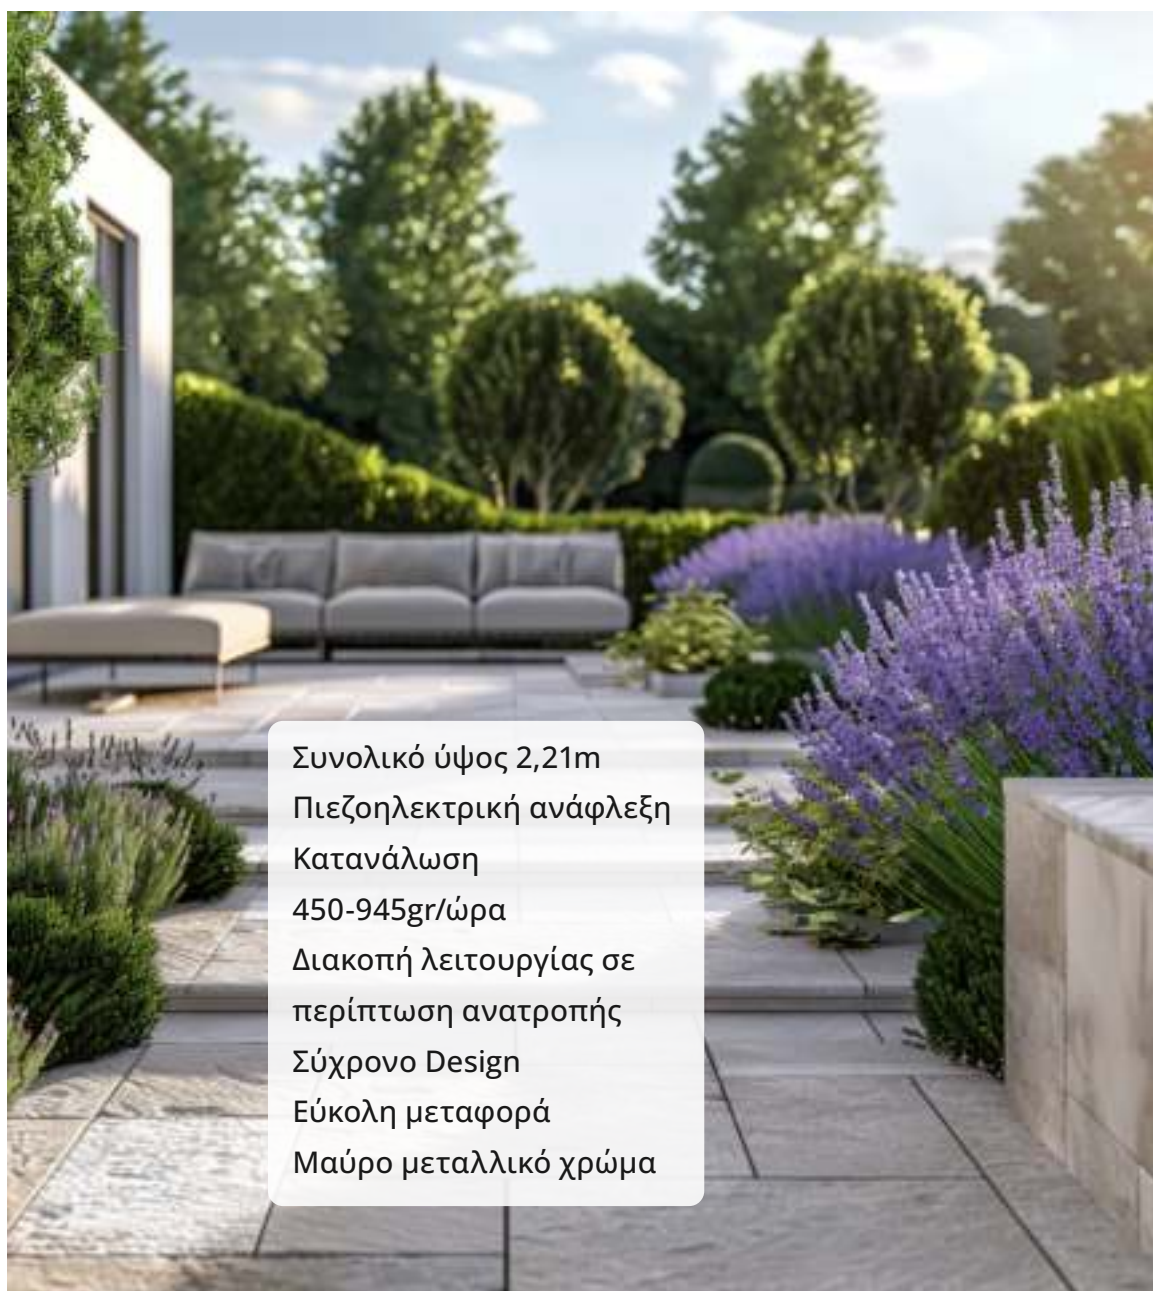

Συνολικό ύψος 2,21m
Πιεζοηλεκτρική ανάφλεξη
Κατανάλωση
450-945gr/ώρα
Διακοπή λειτουργίας σε
περίπτωση ανατροπής
Σύγχρονο Design
Εύκολη μεταφορά
Μαύρο μεταλλικό χρώμα