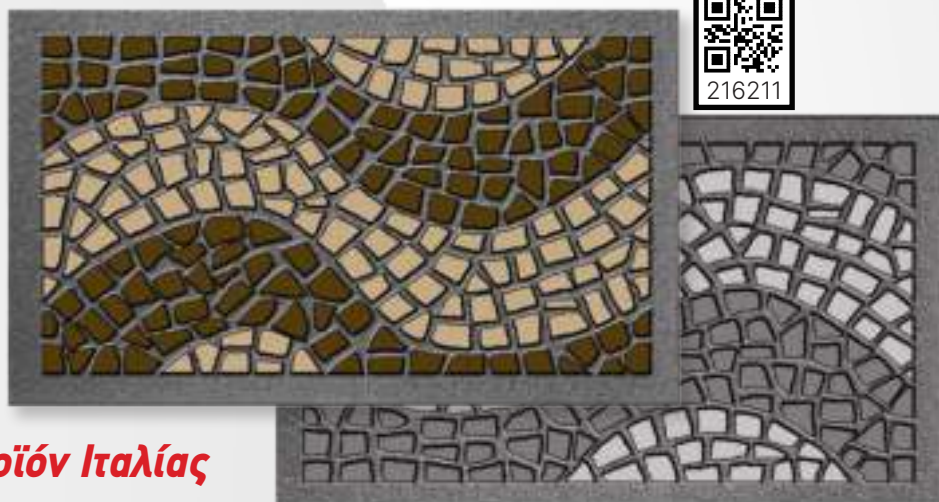

### Προϊόν Ιταλίας

100% ΚΑΟΥΤΣΟΥΚ

Ποδομακτρο Forma  
Δρομος 40X70  
ΠΑΡ: 49955

216211

100% ΚΑΟΥΤΣΟΥΚ

Ποδομακτρο Forma  
Φυλλα 40X70  
ΠΑΡ: 49755

216210

100% ΚΑΟΥΤΣΟΥΚ