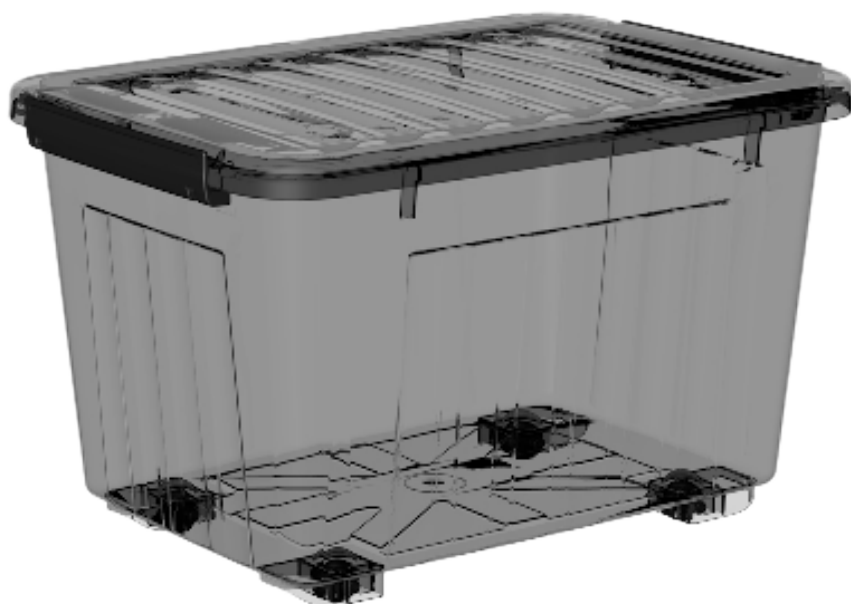

ΚΟΥΤΙ ΑΠΟΘΗΚΕΥΣΗΣ ΜΕ ΡΟΔΕΣ

ΦΙΜΕ
40ΛΙΤ 56,5X38X23,8ΕΚ

ΠΑΡ: 48905

ΚΟΥΤΙ ΑΠΟΘΗΚΕΥΣΗΣ ΜΕ ΡΟΔΕΣ

55,5X40X35,5ΕΚ Κ/10
70ΛΙΤ

ΠΑΡ: 413505