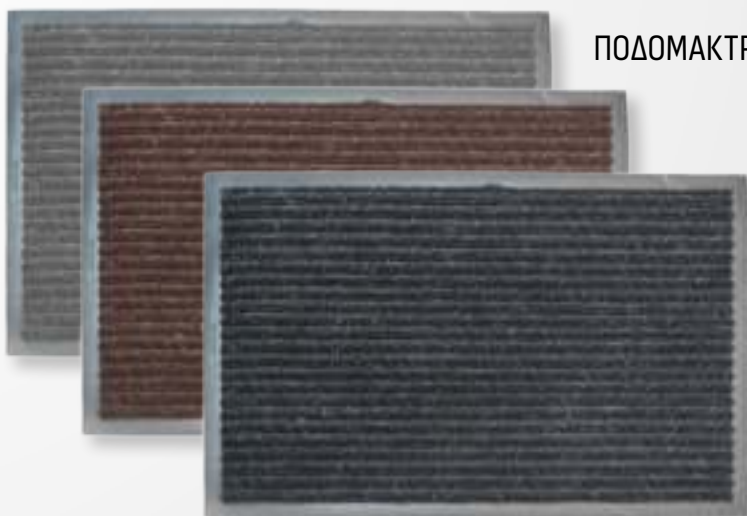

216212

ΠΟΔΟΜΑΚΤΡΟ ΜΟΚΕΤΑ-ΛΑΣΤΙΧΟ Κ/6

50X80 ΕΚ  
ΠΑΡ: 43995

90X120 ΕΚ  
ΠΑΡ: 412905

100X160 ΕΚ  
ΓΚΡΙ ΜΑΥΡΟ  
ΠΑΡ: 417905

Ποδομακτρο μοκετινο Flock A 40X60 Κ/48  
ΠΑΡ: 44155

Ποδομακτρο  
φαντασια  
με λαστιχο 40X60  
Κ/10  
ΠΑΡ: 43995