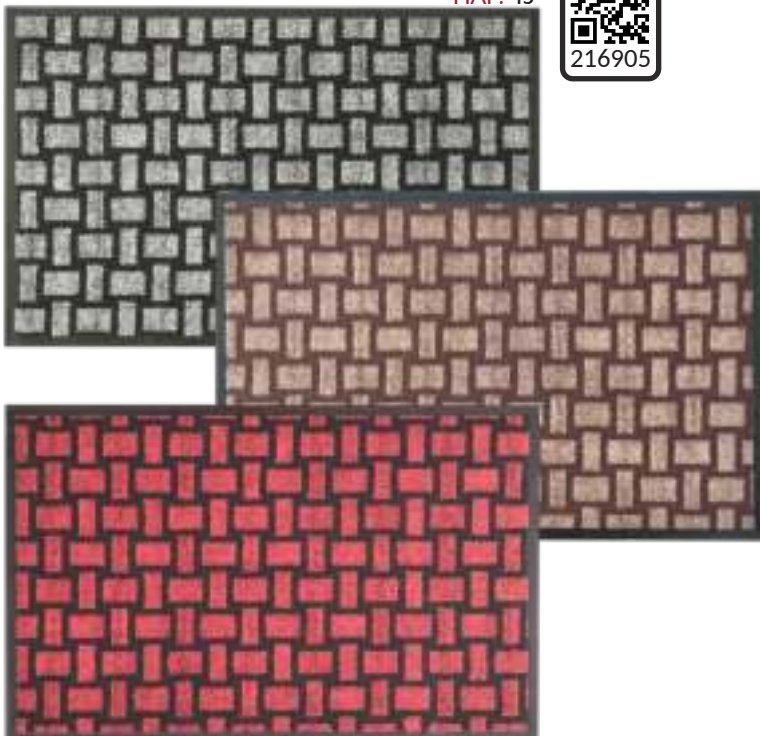

215664

Πατακι εξωπορτας  
40X60EK 4 χρωματα Κ/48  
ΠΑΡ: 40995

216891

Ποδομακτρο Welcome 40X60EK  
4 χρωματα FLM/3 Κ/48  
ΠΑΡ: 45

216906

Ποδομακτρο σχεδιο πλεξη  
40X60EK 3 χρωματα Κ/24  
ΠΑΡ: 45

216905

Ποδομακτρο καουτσουκ  
πλεξουδα 40X60EK Κ/10  
ΠΑΡ: 43305