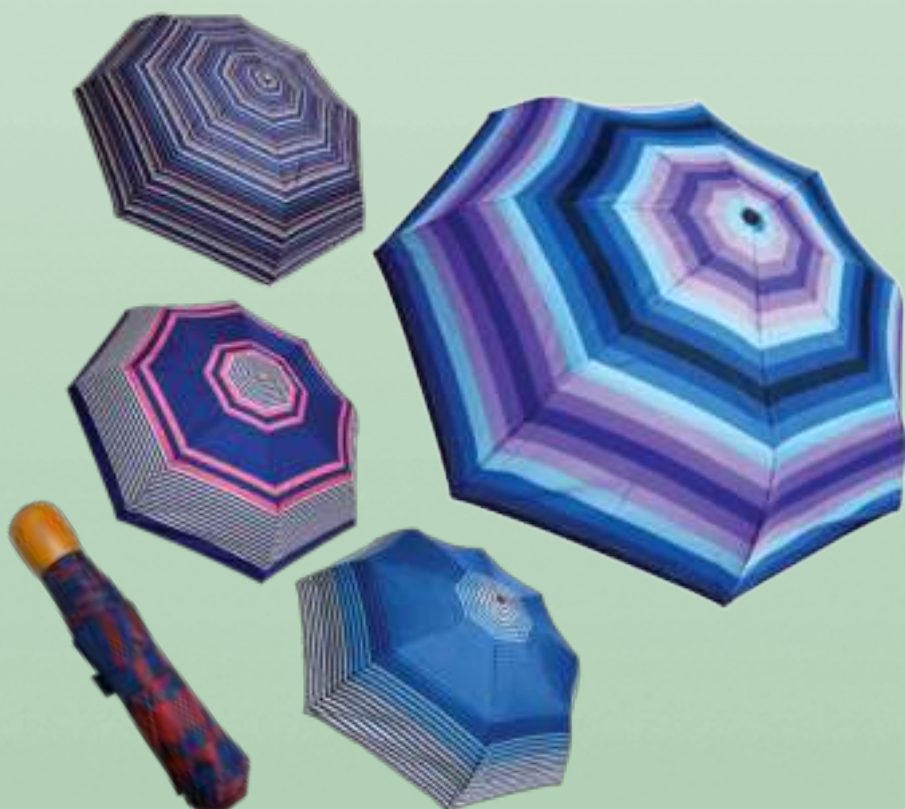

**ΤΟΠ ΠΟΙΟΤΗΤΑ
ΣΤΗΝ ΣΩΣΤΗ ΤΙΜΗ**

ΟΜΠΡΕΛΑ ΣΠΑΣΤΗ
ΓΥΝΑΙΚΕΙΑ TREND ΕΜΠΡΙΜΕ
ΞΥΛΙΝΟ ΧΕΡΟΥΛΙ 53ΕΚ
N0250
ΠΑΡ: 45