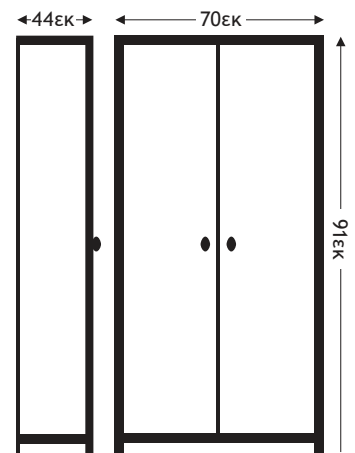

ΝΤΟΥΛΑΠΑ ΠΛΑΣΤΙΚΗ ΜΙΚΡΗ

Π70ΧΥ91ΧΜ44 ΕΚ

ΓΚΡΙ-ΑΝΟΙΧΤΟ ΓΚΡΙ

ΠΑΡ: 442905

175842