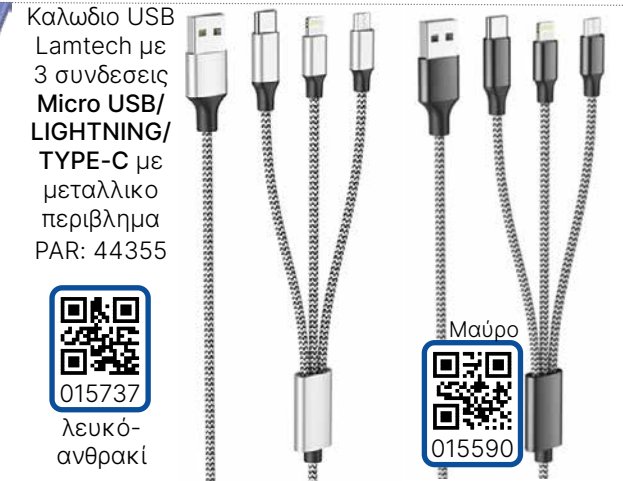

Καλώδιο USB Lamtech με 3 συνδέσεις Micro USB/ LIGHTNING/ TYPE-C με μεταλλικό περιβλήμα PAR: 44355

015737

λευκό-ανθρακί

Μαύρο

015590

Καλώδιο USB Lamtech Συνδεση lightning Μαύρο PAR: 42405

015609