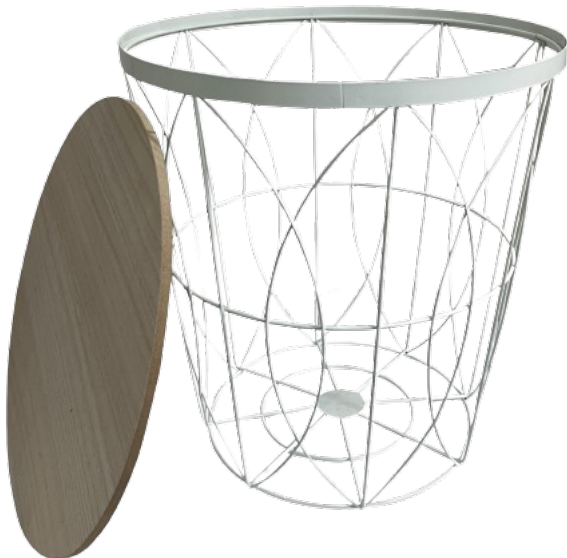

Τραπεζι μεταλλικό
στρογγυλό STORAGE
38X40ΕΚ λευκό STX4 Κ/6
ΠΑΡ: 413905

260344