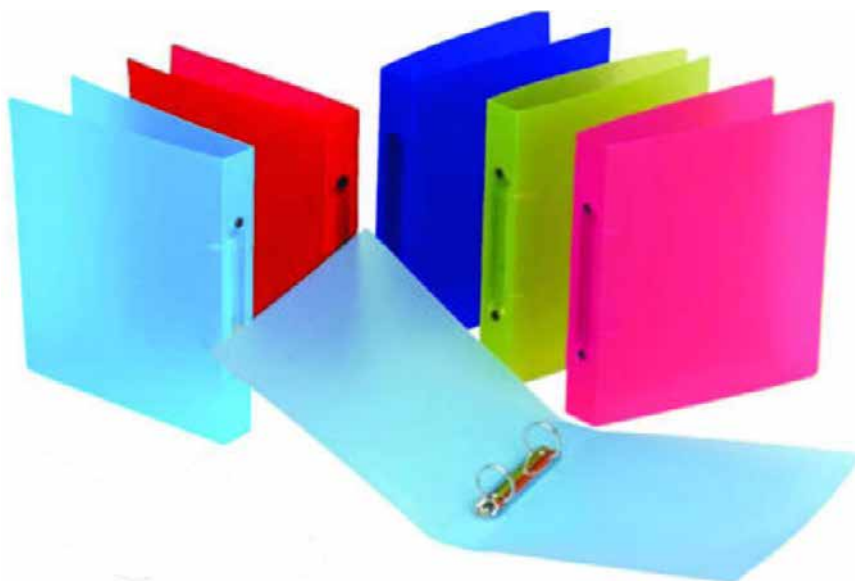

40 θήκες διάφορα χρώματα
PAR: 41785

60 θήκες διάφορα χρώματα
PAR: 42205

Φάκελος αρχειοθέτησης
πλαστικός 205588
PAR: 41955

Κλασσέρ Α4
διάφανο Κ/48
PAR: 41755

ΝΤΟΣΙΕ ΠΡΕΣΤΙΑΝ ΜΕ ΛΑΣΤΙΧΟ 25X35

Κόκκινο
PAR: 40675

Πράσινο Ανοιχτό
PAR: 40675

Πορτοκαλί
PAR: 40675

Κίτρινο
PAR: 40675

Μπλε
PAR: 40675