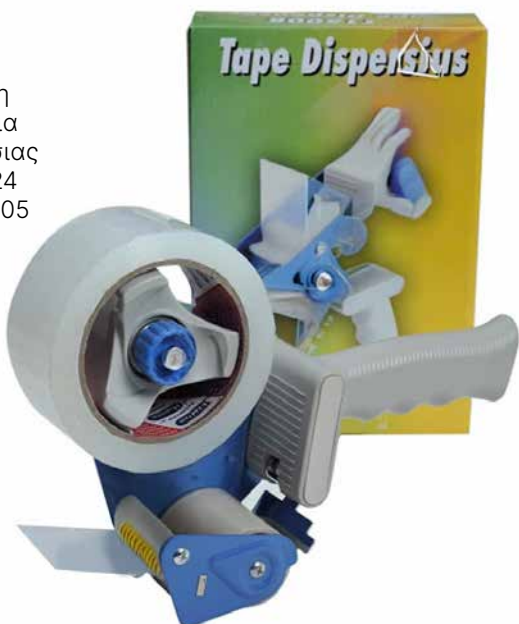

**ΤΑΙΝΙΑ ΔΙΠΛΗΣ ΟΨΕΩΣ
ΣΙΛΙΚΟΝΗΣ ΔΙΑΦΑΝΗ 25ΜΜΧ2Μ
PAR: 32404**

Ταινία συσκευασίας POWER TAPE
καφέ 48Χ60Μ Κ/72
PAR: 40595

Ταινία συσκευασίας διαφανή
4,8ΕΚΧ60Μ Κ/72
PAR: 40595

Μηχανή για ταινία συσκευασίας
11Χ5 Κ/24
PAR: 44605