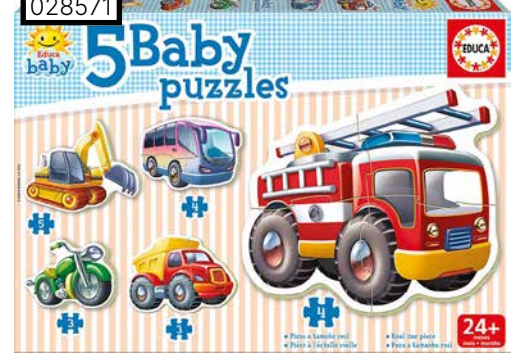

029151

Παζλ φάρμα (12 ΜΗΝΩΝ)
2-3-4TEM
ΠΑΡ: 47605

020219

Παζλ Ζωακια
(12 ΜΗΝΩΝ) 2-3-4TEM
ΠΑΡ: 47605

020218

Παζλ Μπρεμς Vehicles
24 μηνών
ΠΑΡ: 47205

028571

Παζλ baby mickey and friends
(+24ΜΗΝΩΝ) 3-4-5TEM
ΠΑΡ: 47205

029286

Παζλ baby Cocomelon
(+24ΜΗΝΩΝ) 3-4-5TEM
ΠΑΡ: 47205

029287

Παζλ baby mickey
(+24ΜΗΝΩΝ) 3-4-5TEM
ΠΑΡ: 47205

029285

Επιζιο χαρουμμενα ζωακια
(+24μηνων)
ΠΑΡ: 48505

029293

Επιζιο Πιρανχας
(+4ετων)
ΠΑΡ: 48605