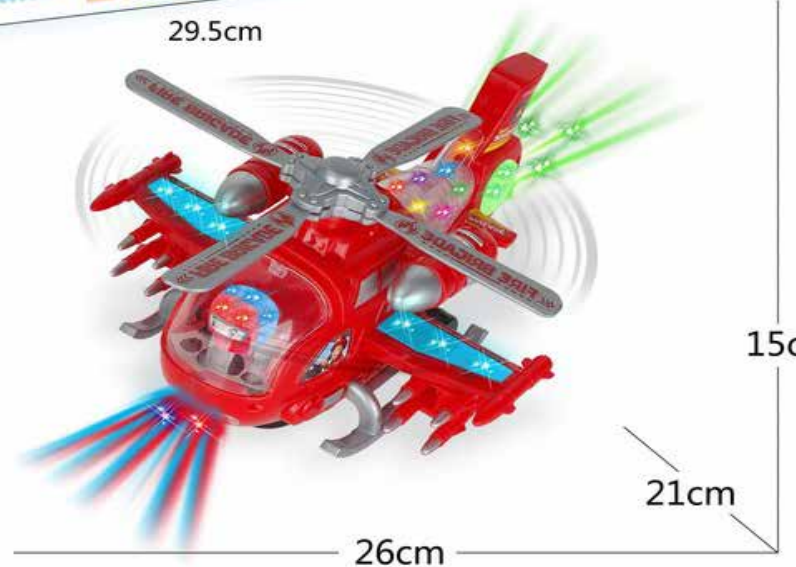

15cm

21cm

26cm