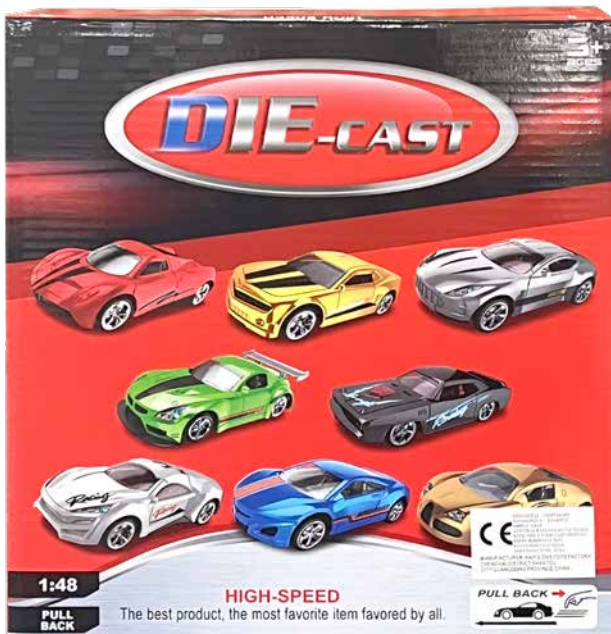

Αυτοκινητακια
αγωνιστικα 1:48 ΣΤΑΝΤ
24TEM
ΠΑΡ: 429805

Αυτοκινητακια super traffic
12TEM H10181-363-01A
ΠΑΡ: 43905