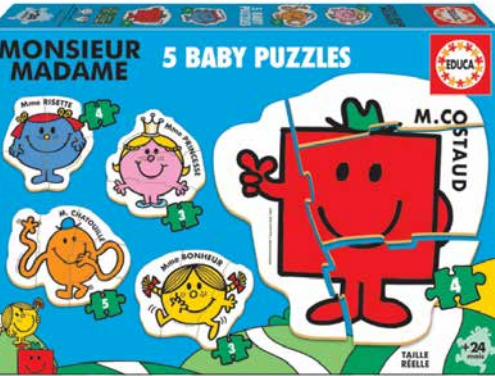

Παζλ baby monsieur madame
(+24ΜΗΝΩΝ) 3-4-5ΤΕΜ
ΠΑΡ: 47205