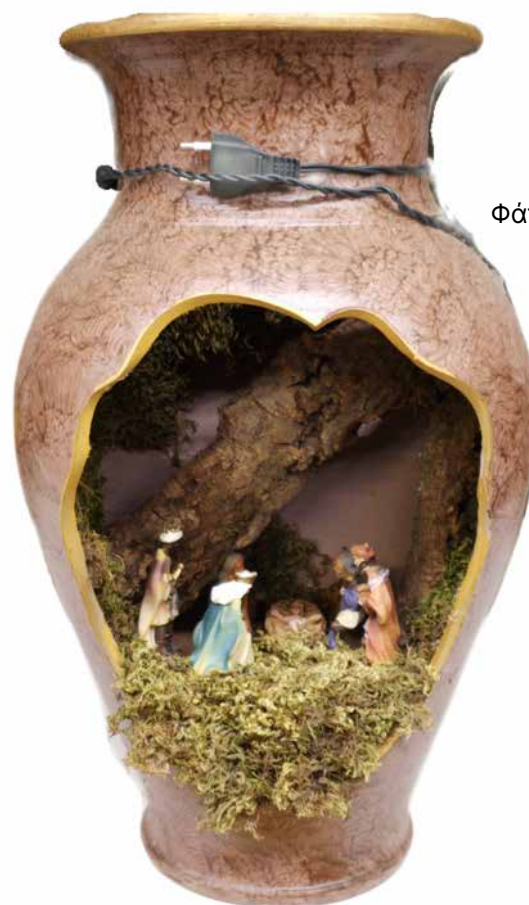

Φάτνη σε αμφορέας με  
φως ρεύματος 54ΕΚ  
PAR: 378004

146641

Φάτνη σε αγγείο με φως  
ρεύματος 60ΕΚ  
PAR: 398004

146642

Κλαδί  
χριστουγεννιάτικο  
με berries κόκκινα  
60EK Κ/24  
PAR: 37204

146674

Κλαδί  
χριστουγεννιάτικο  
με τάρανδο και  
κουκουνάρια  
65EK Κ/10  
PAR: 316504