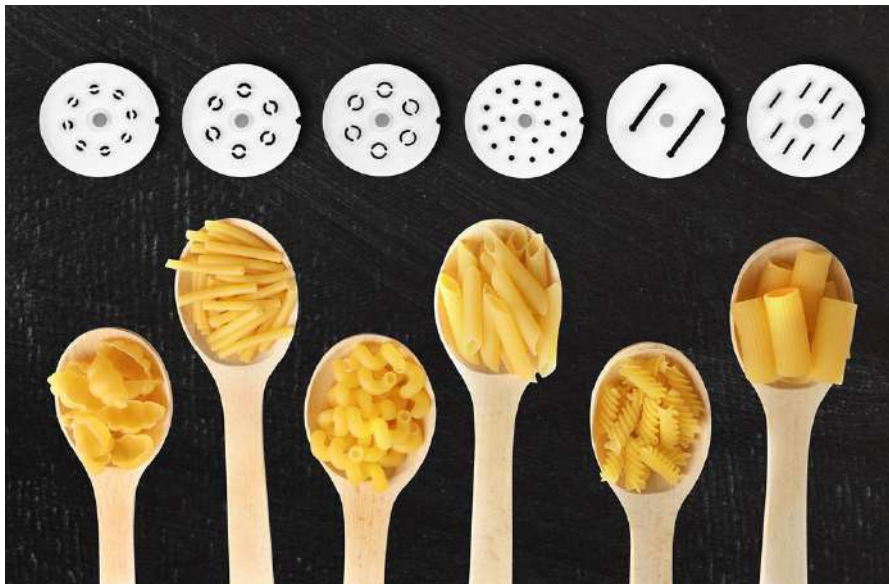

Κουζινομηχανή

ECG Forza

- με οθόνη αφής
- 1500W
- 6,5ΛΙΤ

- Μεγάλο μπολ ανάμειξης με όγκο 6,5 l
- Αξιοπίστη λειτουργία χάρη στον ισχυρό κινητήρα (1.500 W)
- Πλήρως μεταλλικά γρανάζια υψηλής ποιότητας
- Πίνακας ελέγχου αφής
- Με ευανάγνωστη οθόνη LED
- Μεγάλη γκάμα αξεσουάρ (από μηχανή κοπής κιμά έως κόπτη μπισκότων)

ΑΞΕΣΟΥΑΡ

ΑΞΕΣΟΥΑΡ

Κουζινομηχανη ECG Forza Scuro
με οθονη αφης 1500W 6,5ΛΙΤ
ΚΩΔ: 34

161373

Κουζινομηχανη ECG Forza Argento
με οθονη αφης 1500W 6,5ΛΙΤ
ΚΩΔ: 34

161372