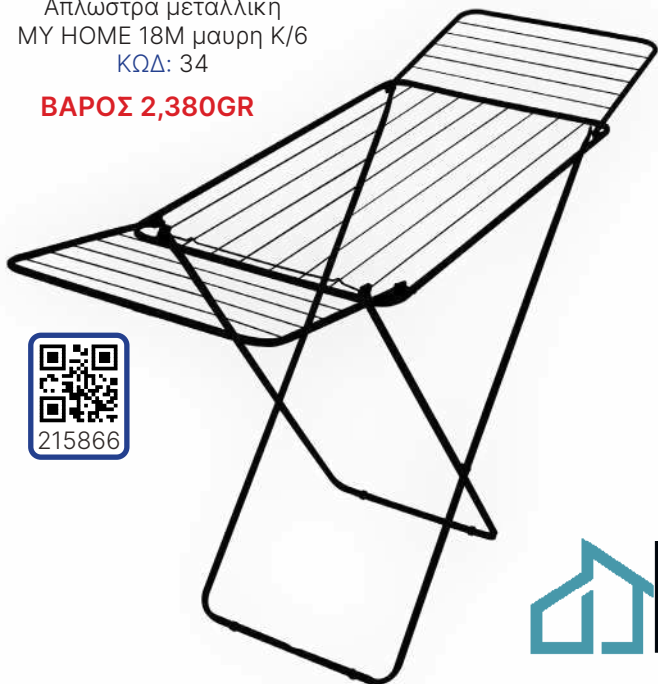

Κρεμάστρα ξύλινη
παντελονιού 25ΕΚ Κ/120
ΚΩΔ: 34

Κρεμάστρα
ξύλινη
αντικλεπτική
ΚΩΔ: 34

Απλωστρα μεταλλικη
MY HOME 18M μαυρη K/6
ΚΩΔ: 34

ΒΑΡΟΣ 2,380GR

215866

Απλωστρα μεταλλικη
MY HOME ασημι 18M K/6
ΚΩΔ: 34

ΒΑΡΟΣ 2,380GR