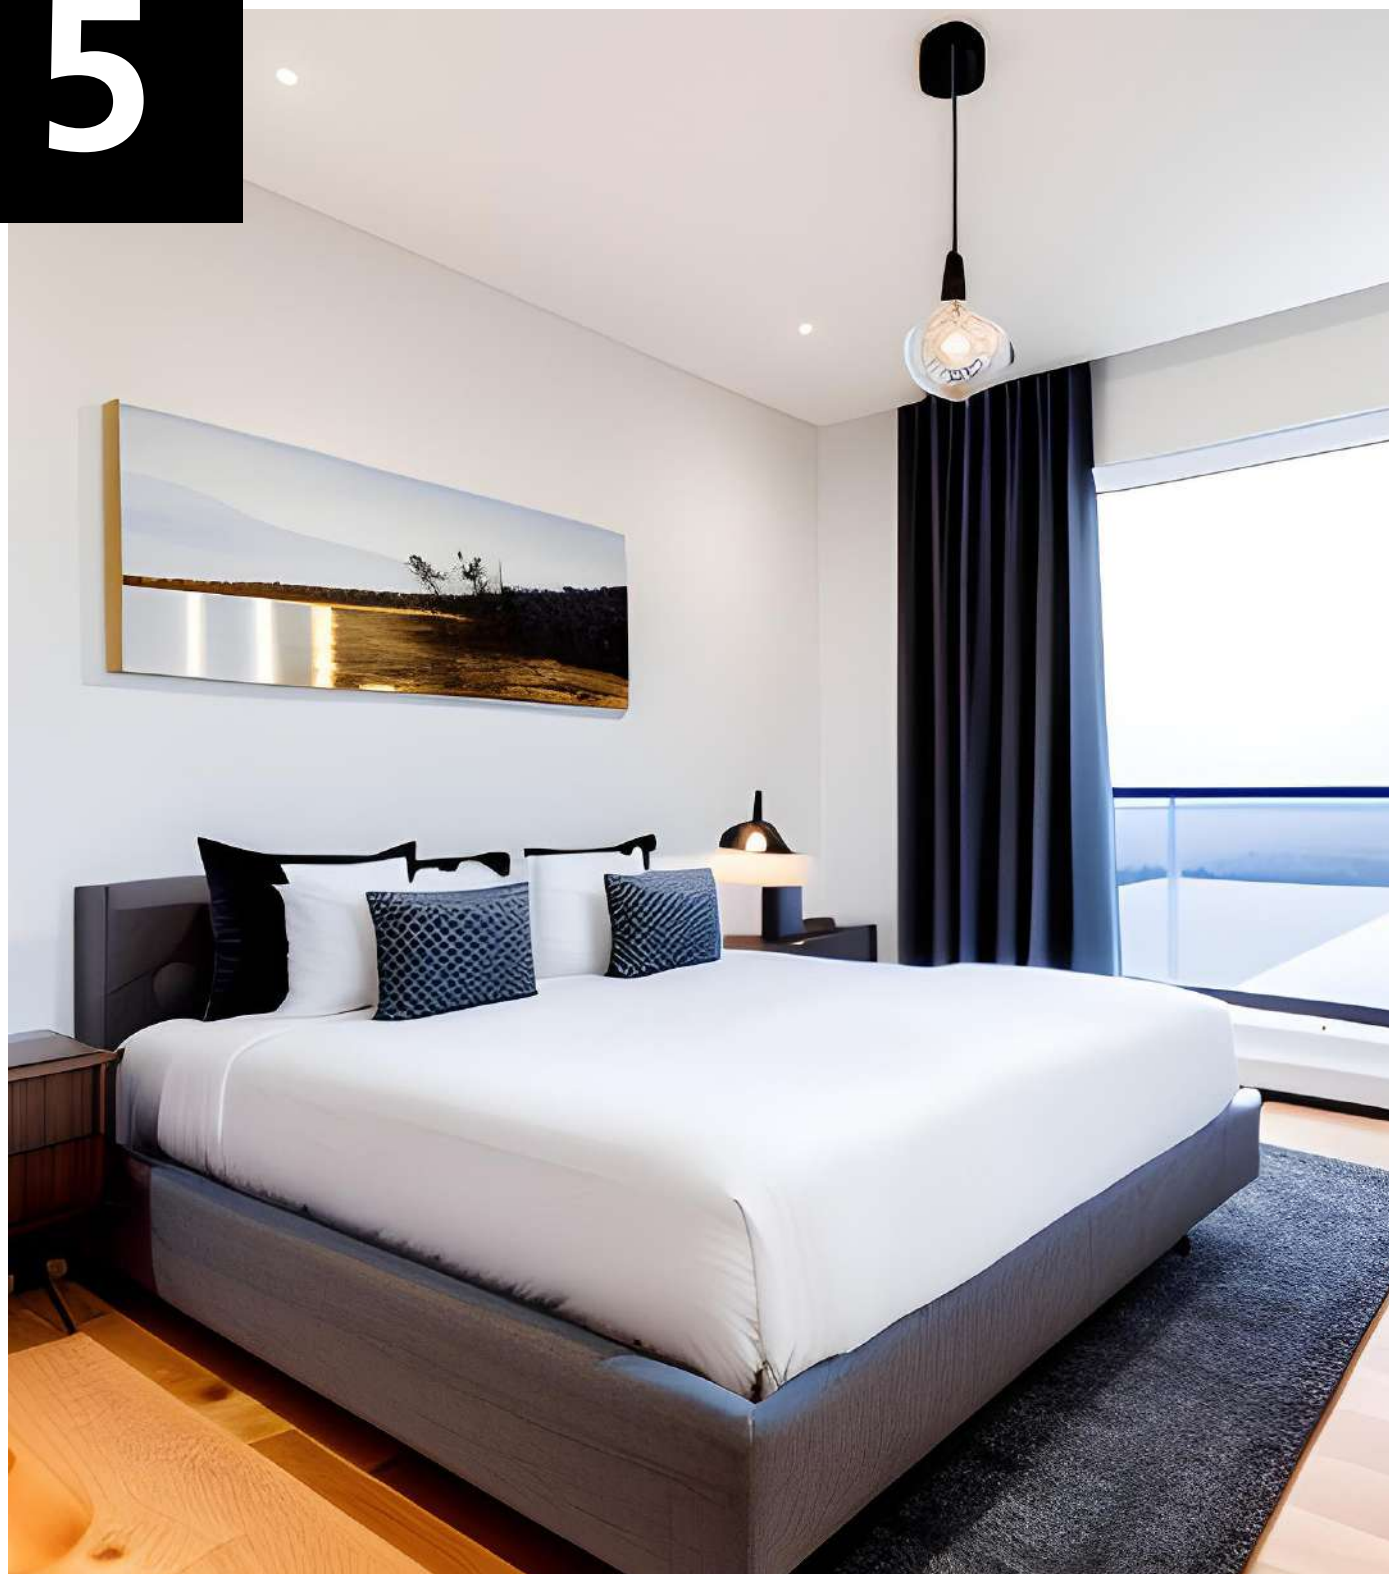

Κεφαλή εστίας
Ελληνικού καφέ τύπου
ΚΩΔ: 34
160582

Κεφαλή καμινετου
μικρη
ΚΩΔ: 34
160886

Κεφαλή καμινετου
μεγαλη
ΚΩΔ: 34
160887

5

Είδη δωματίου

ΚΟΥΒΕΡΛΙ ΔΙΧΡΩΜΟ

220X240ΕΚ

ΔΙΠΛΟ
ΚΩΔ: 34