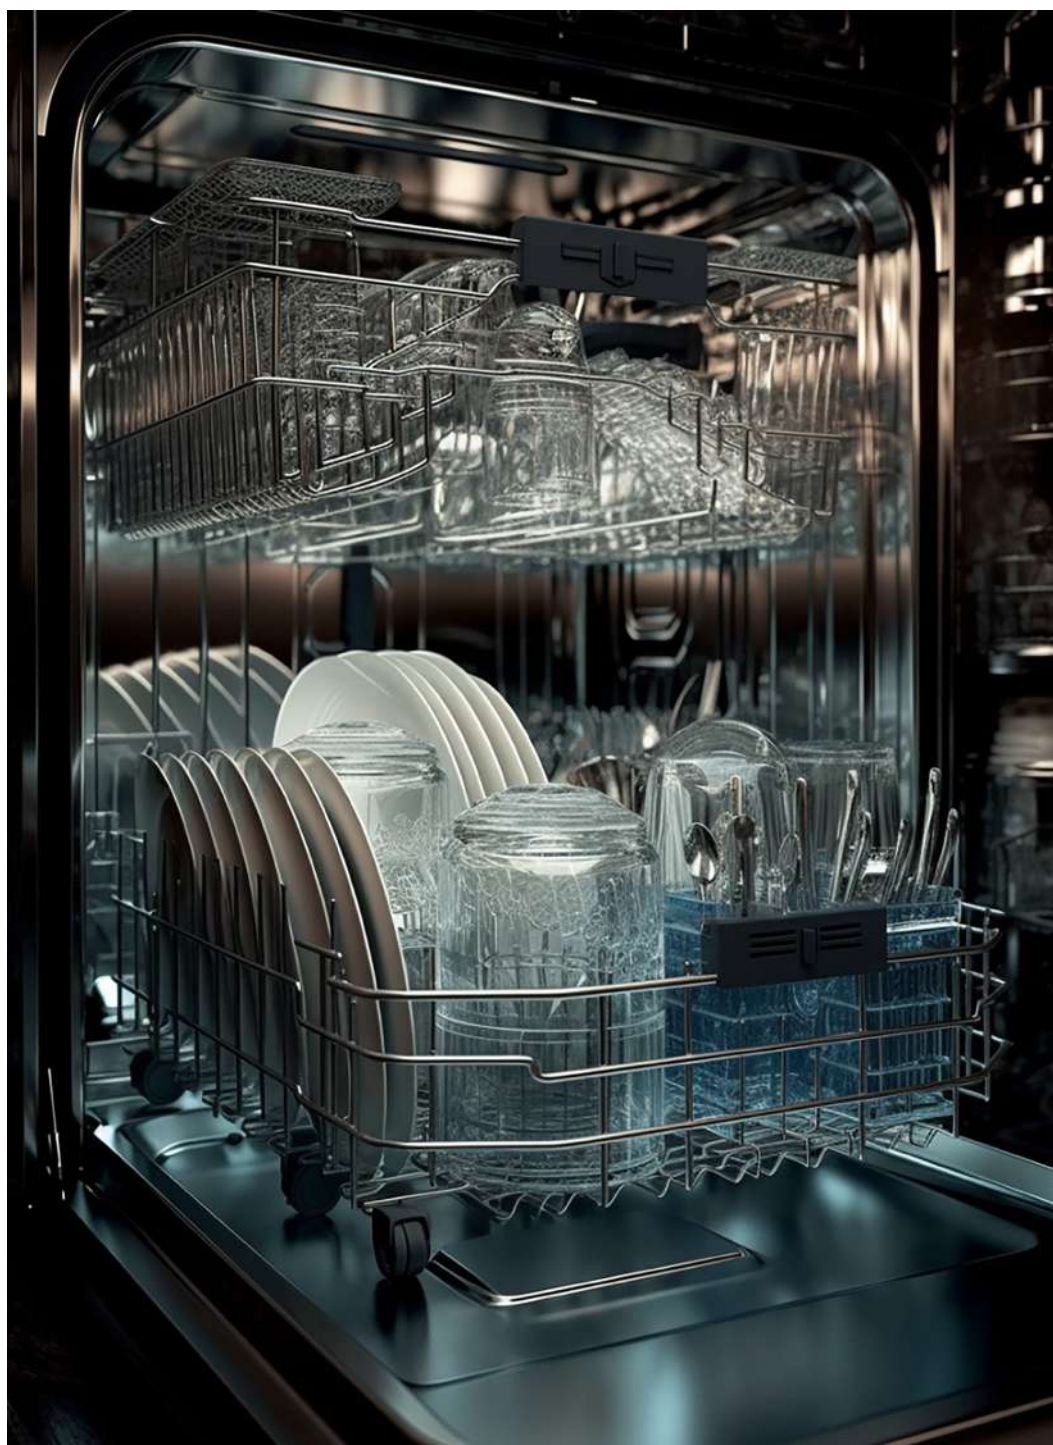

Θήκη ποτηριών
25 θέσεων 04-013
ΠΑΡ: 34