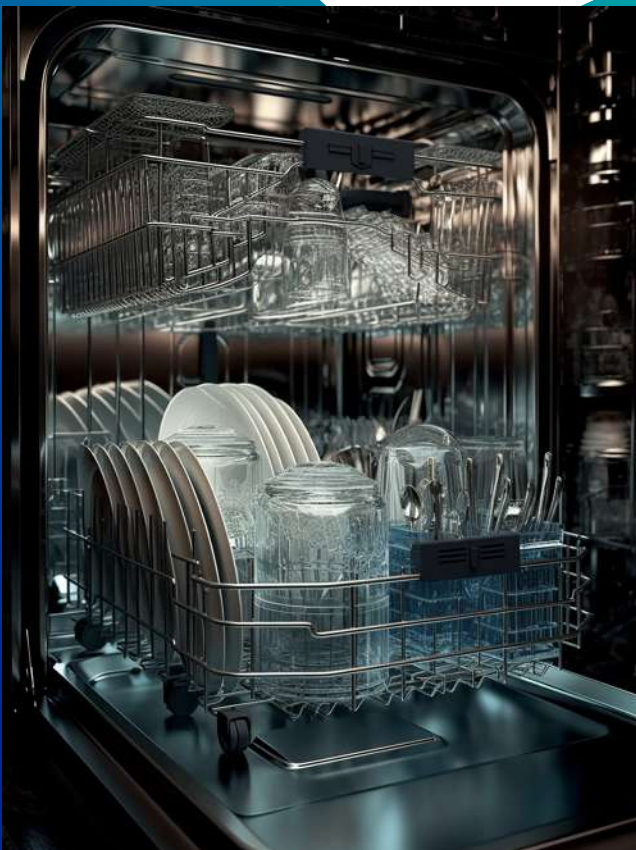

Endless®
PROFESSIONAL