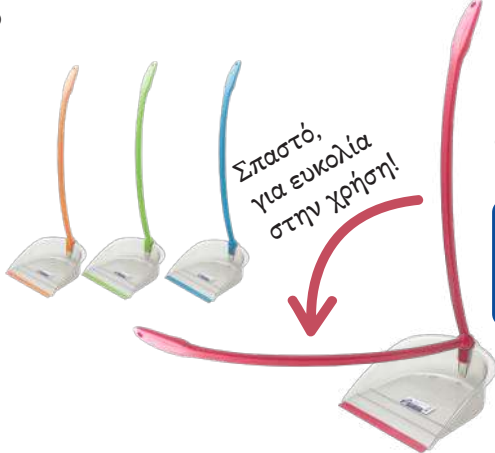

Φαρασι μεταλλικο
με κονταρι ασημι
78EK Κ/24

2,65 €