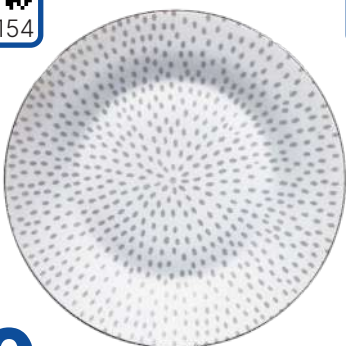

Μπουκαλι νερου γυαλινο με μεταλλικο καπακι καπιτονε Στενη μεση 1ΛΙΤ Κ/24

1,15 €

Πιατο γλυκου ΣΕΤ 6ΤΕΜ 15ΕΚ

3,50 €

Πιατο γλυκου ΣΕΤ 6ΤΕΜ 18ΕΚ

6,20 €

Πιατο ρηχο γκρι Inglaze 23ΕΚ DIN/9"/D Κ/48

0,99 €