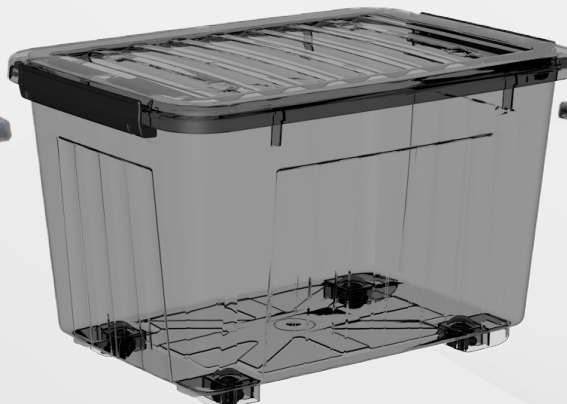

ΚΟΥΤΙ ΑΠΟΘΗΚΕΥΣΗΣ ΜΕ ΡΟΔΕΣ

70ΛΙΤ
55,5X40X35,5ΕΚ Κ/10

~~13,50 €~~
10,90 €

ΚΟΥΤΙ ΑΠΟΘΗΚΕΥΣΗΣ ΜΕ ΡΟΔΕΣ