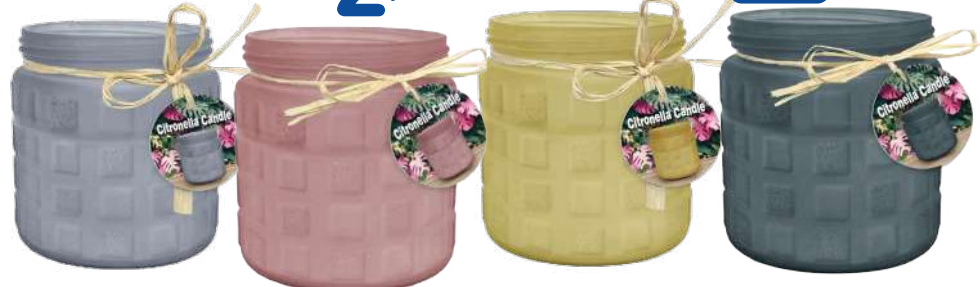

Κερι Citronella αρωματικο σε γυαλινο ποτηρι 11X12EK Κ/12

2,59 €

220352