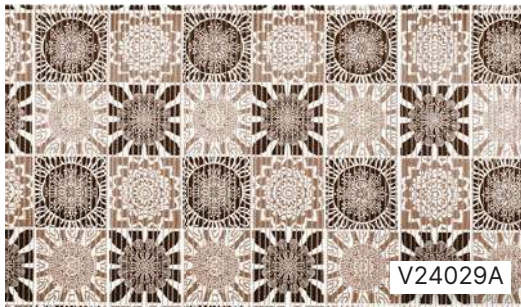

## ΤΑΠΕΤΟ SYMPATEX FROXY WATER MAT 65CMX15M

2,39 €

V24031F

TA107-02

V24031C

NEA ΣΧΕΔΙΑ

V24029A

V24029D