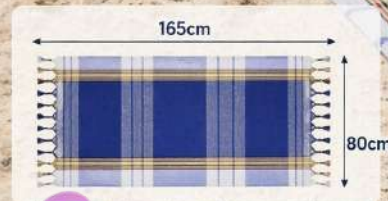

HAMAM TOWEL

165x80cm

- LIGHTWEIGHT & EASY TO CARRY
- QUICK DRY & ABSORBENT
- SOFT & COMFORTABLE
- PERFECT FOR TRAVEL